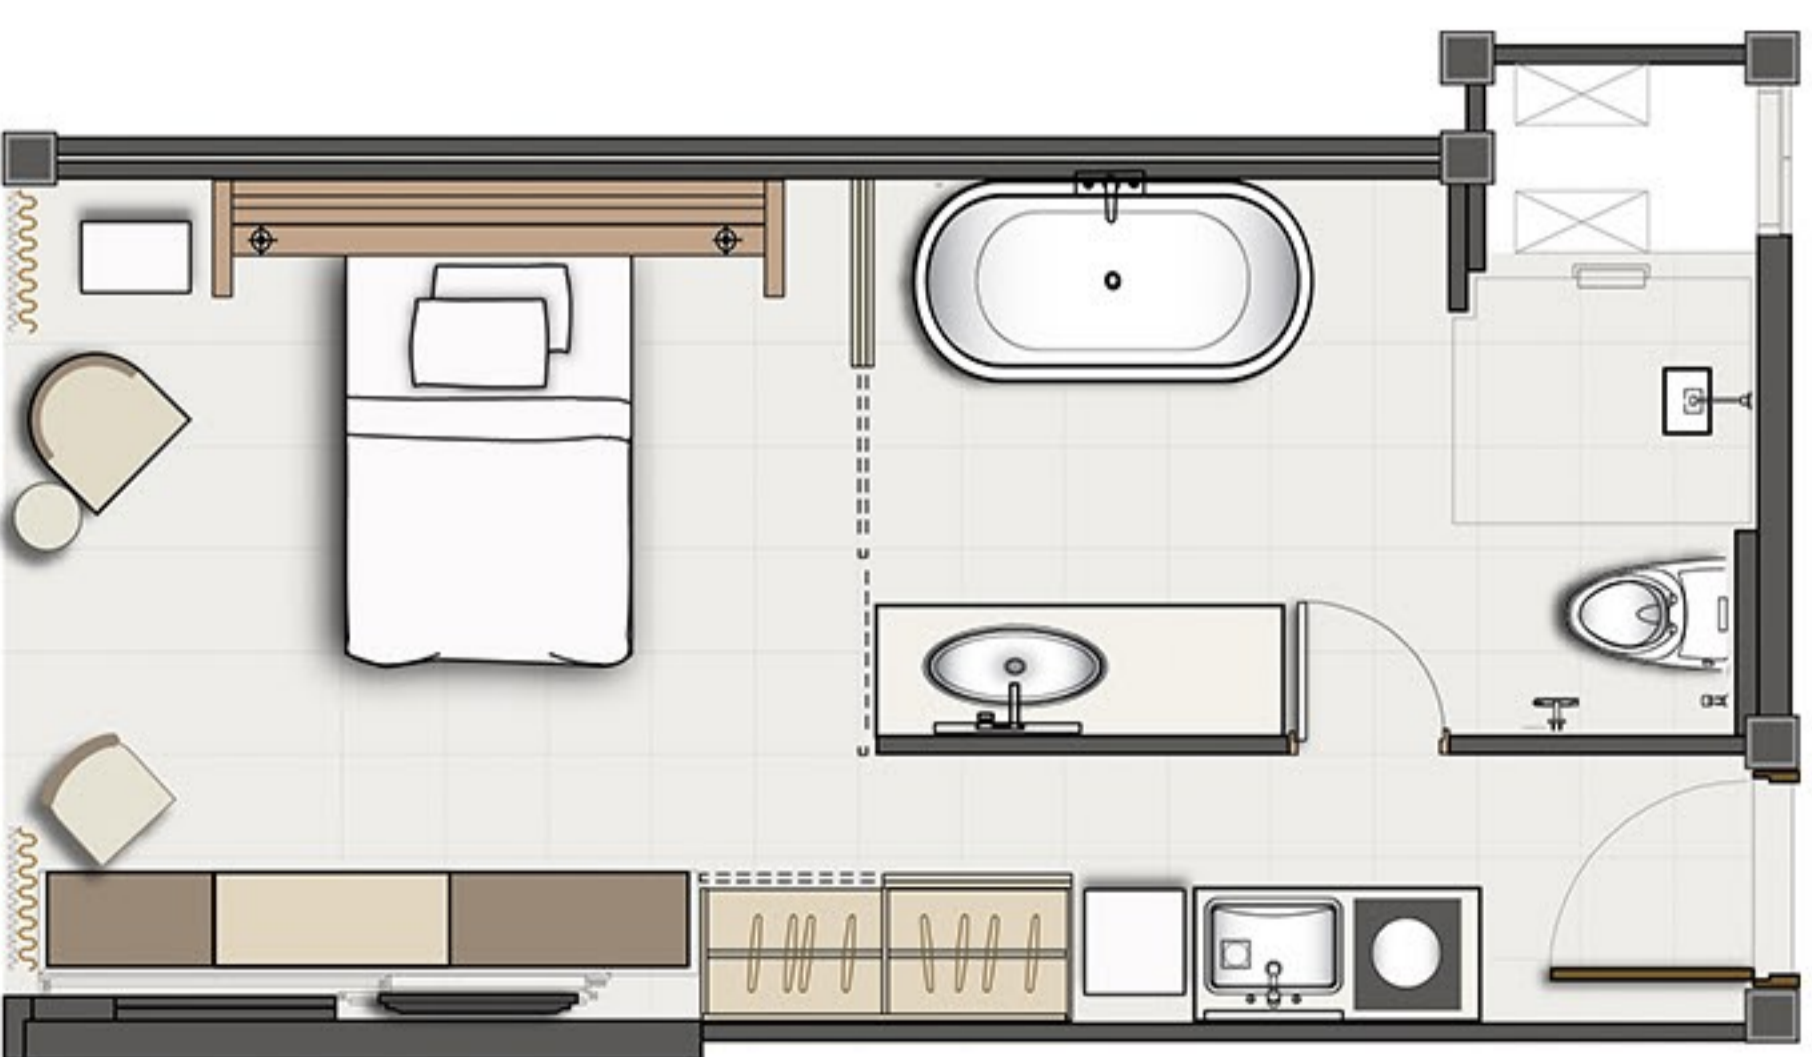

DELUXE SINGLE RESIDENCE (32 m²)
デラックスシングルレジデンス