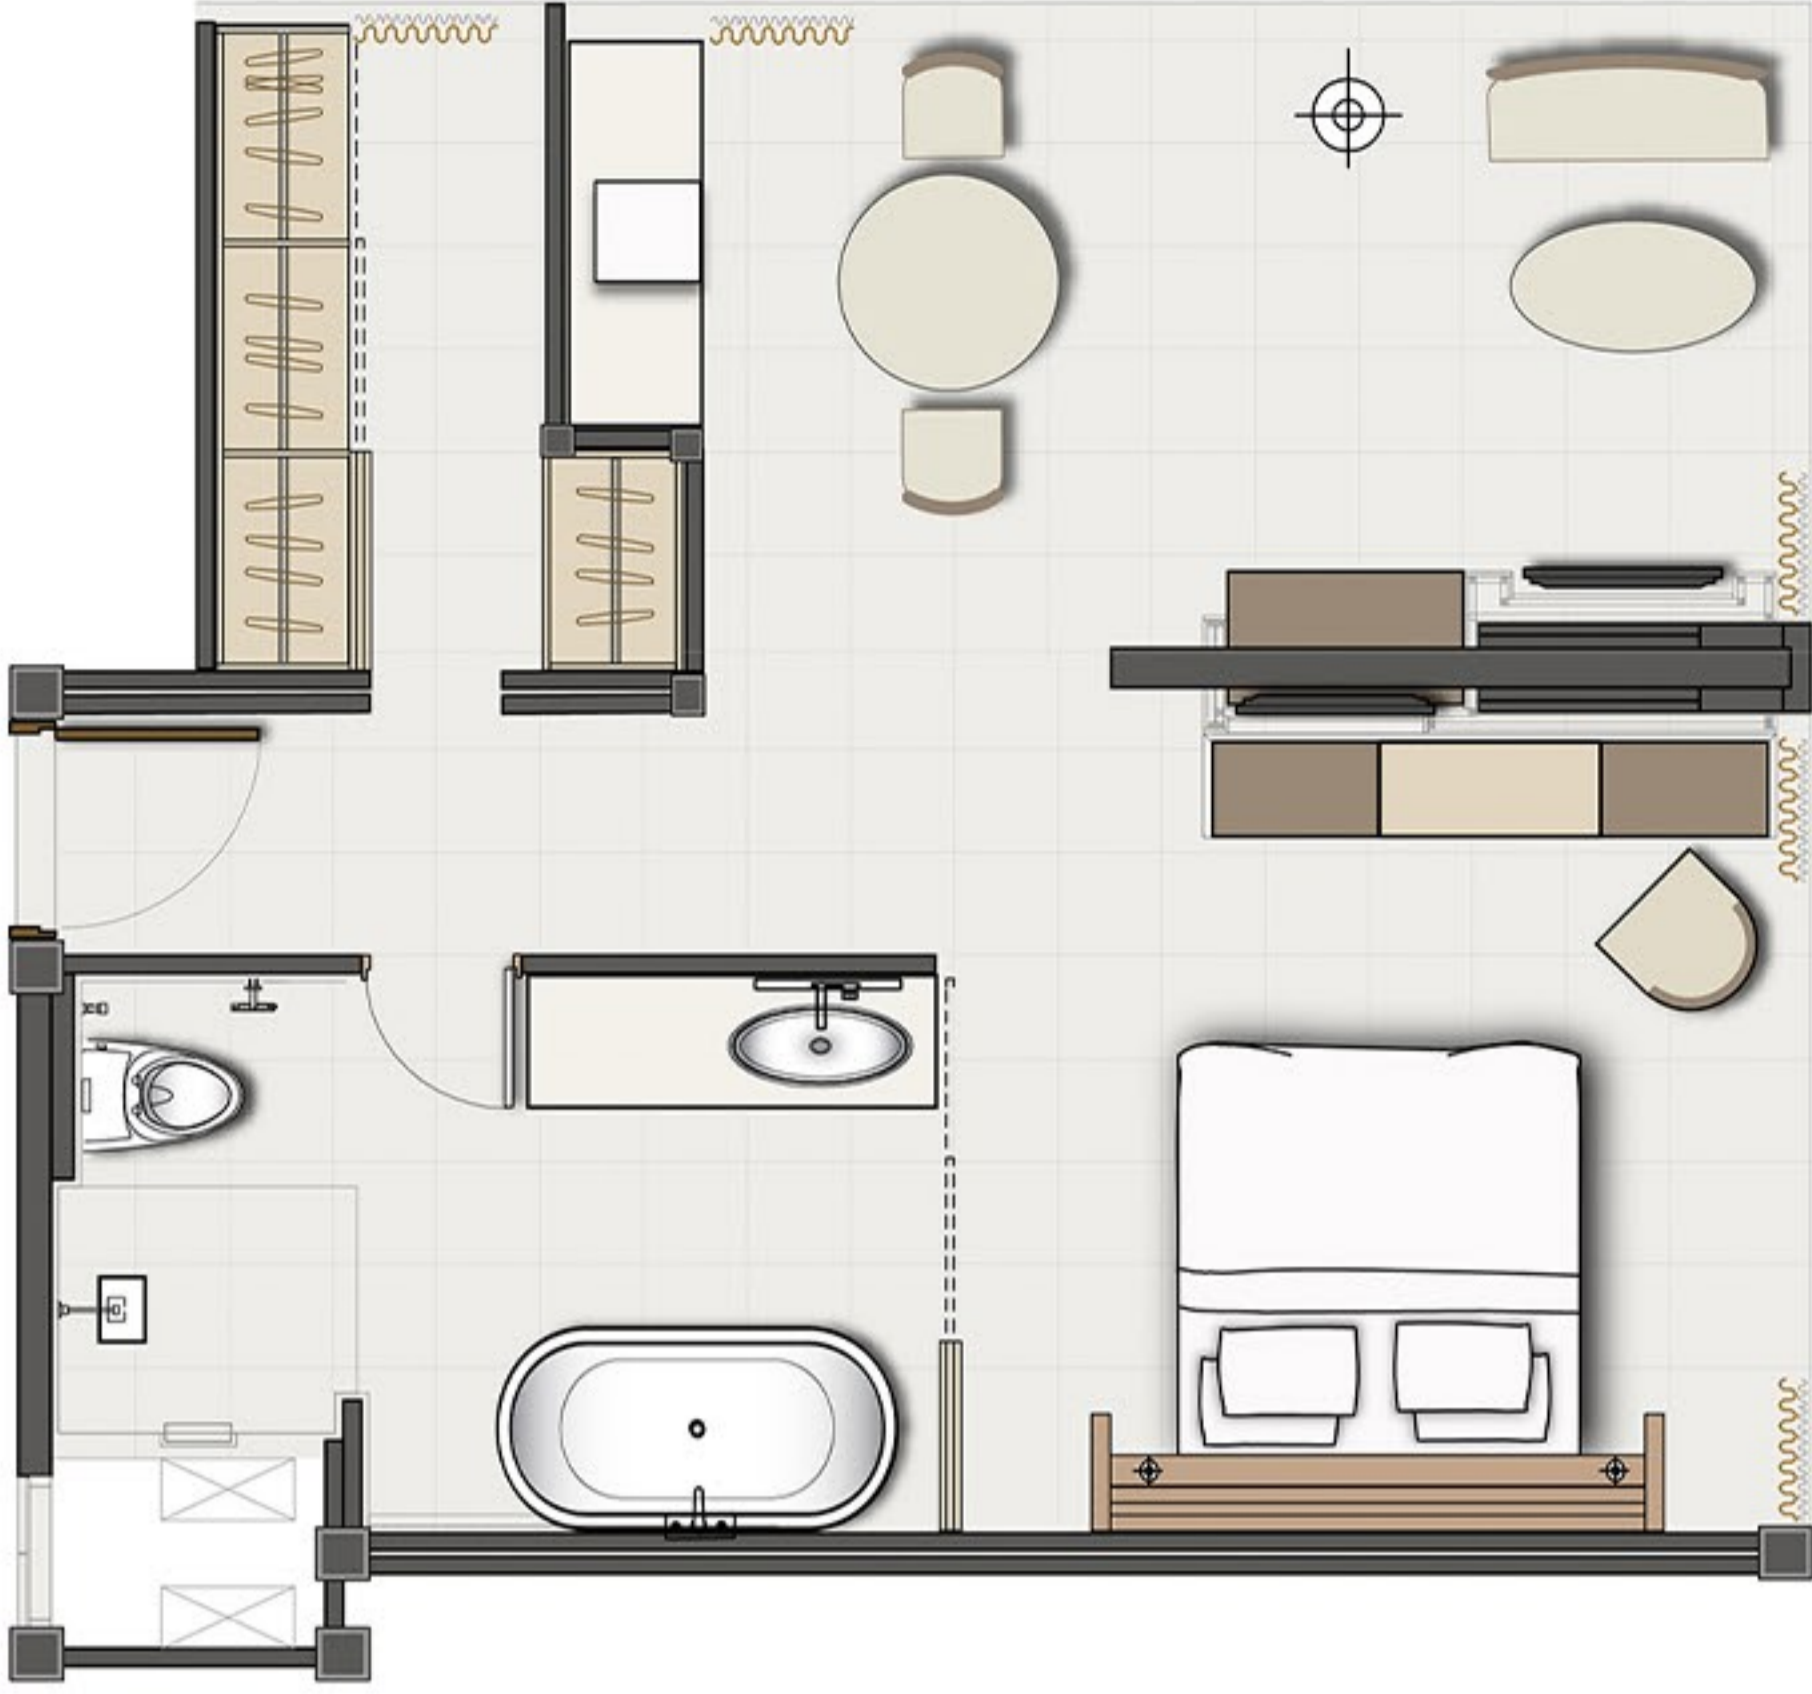

## RAMA SHINTA HALL & MEETING ROOMS ラマシнтаホール&ミーティングルーム

## AREA & CAPACITIES キャパシティー

FUNCTION ROOM 宴会場	CAPACITY IN STYLE 最大収容人数						DIMENSION 広さ(SQM)	LOCATION 詳細
Resinda Grand Ballroom レシンダグランドボールルーム	Round Tabel 正餐(円卓) 600	Cocktail 立食 1300	Theatre シアター 1550	U Shape コの字型 186	Class Room スクール 400	Boardroom ボードルーム -	50 m x 30 m = 1500 m <sup>2</sup>	GF
Rama Shinta Hall ラマタ・シнтаホール	150	300	300	84	120	60 seats	27m x 10 m = 270 m <sup>2</sup>	MZ
Nakula ナクラールーム	40	60	80	25	36	30 seats	15 m x 6 m = 90 m <sup>2</sup>	MZ
Sadewa サデワールーム	40	60	80	25	36	30 seats	15 m x 6 m = 90 m <sup>2</sup>	MZ
Yudistira ユディスティラルーム	20	40	20	15	18	10 seats	10 m x 5 m = 50 m <sup>2</sup>	MZ
Bima ビマールーム	20	40	20	15	18	10 seats	10 m x 4 m = 40 m <sup>2</sup>	MZ
Arjuna アルジュナ	20	40	20	15	18	10 seats	10 m x 4 m = 40 m <sup>2</sup>	MZ

# Guest Room Floor Plans ゲストルームフロアプラン

**EXECUTIVE SUITE** (54 m<sup>2</sup>)  
エグゼクティブスイート

**PREMIER SUITE** (45 m<sup>2</sup>)  
プレミアスイート

**DELUXE GRAND ROOM** (32 m<sup>2</sup>)  
グランドデラックス

**DELUXE SIGNATURE ROOM** (32 m<sup>2</sup>)  
デラックスシグネチャー