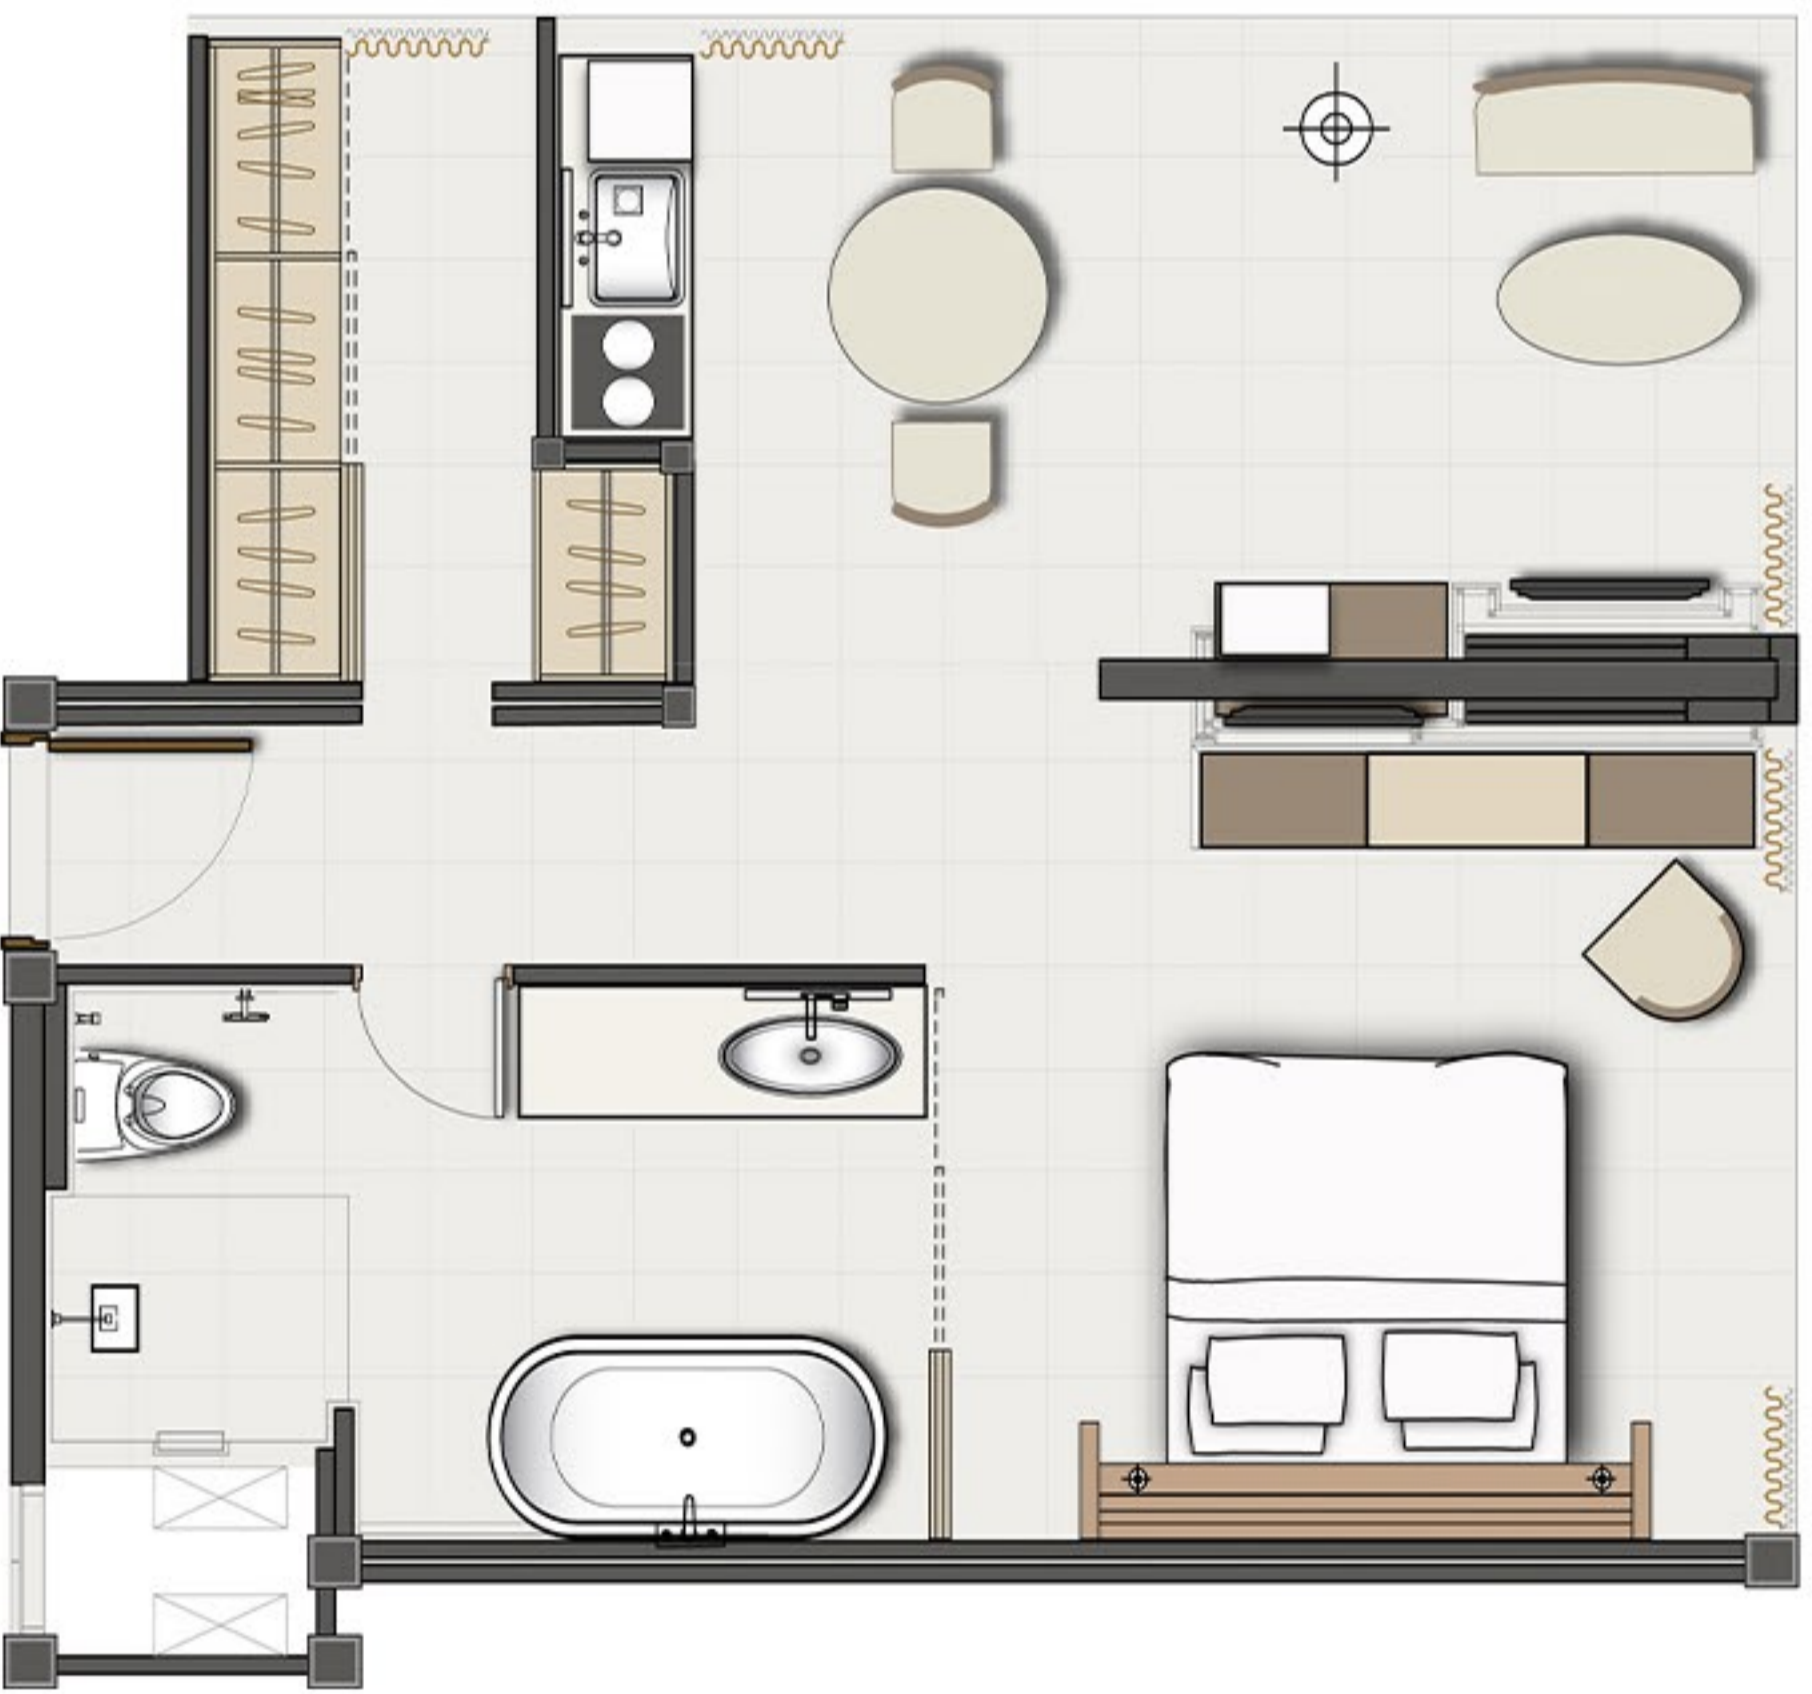

EXECUTIVE RESIDENCE (54 m²)
エグゼクティブレジデンス