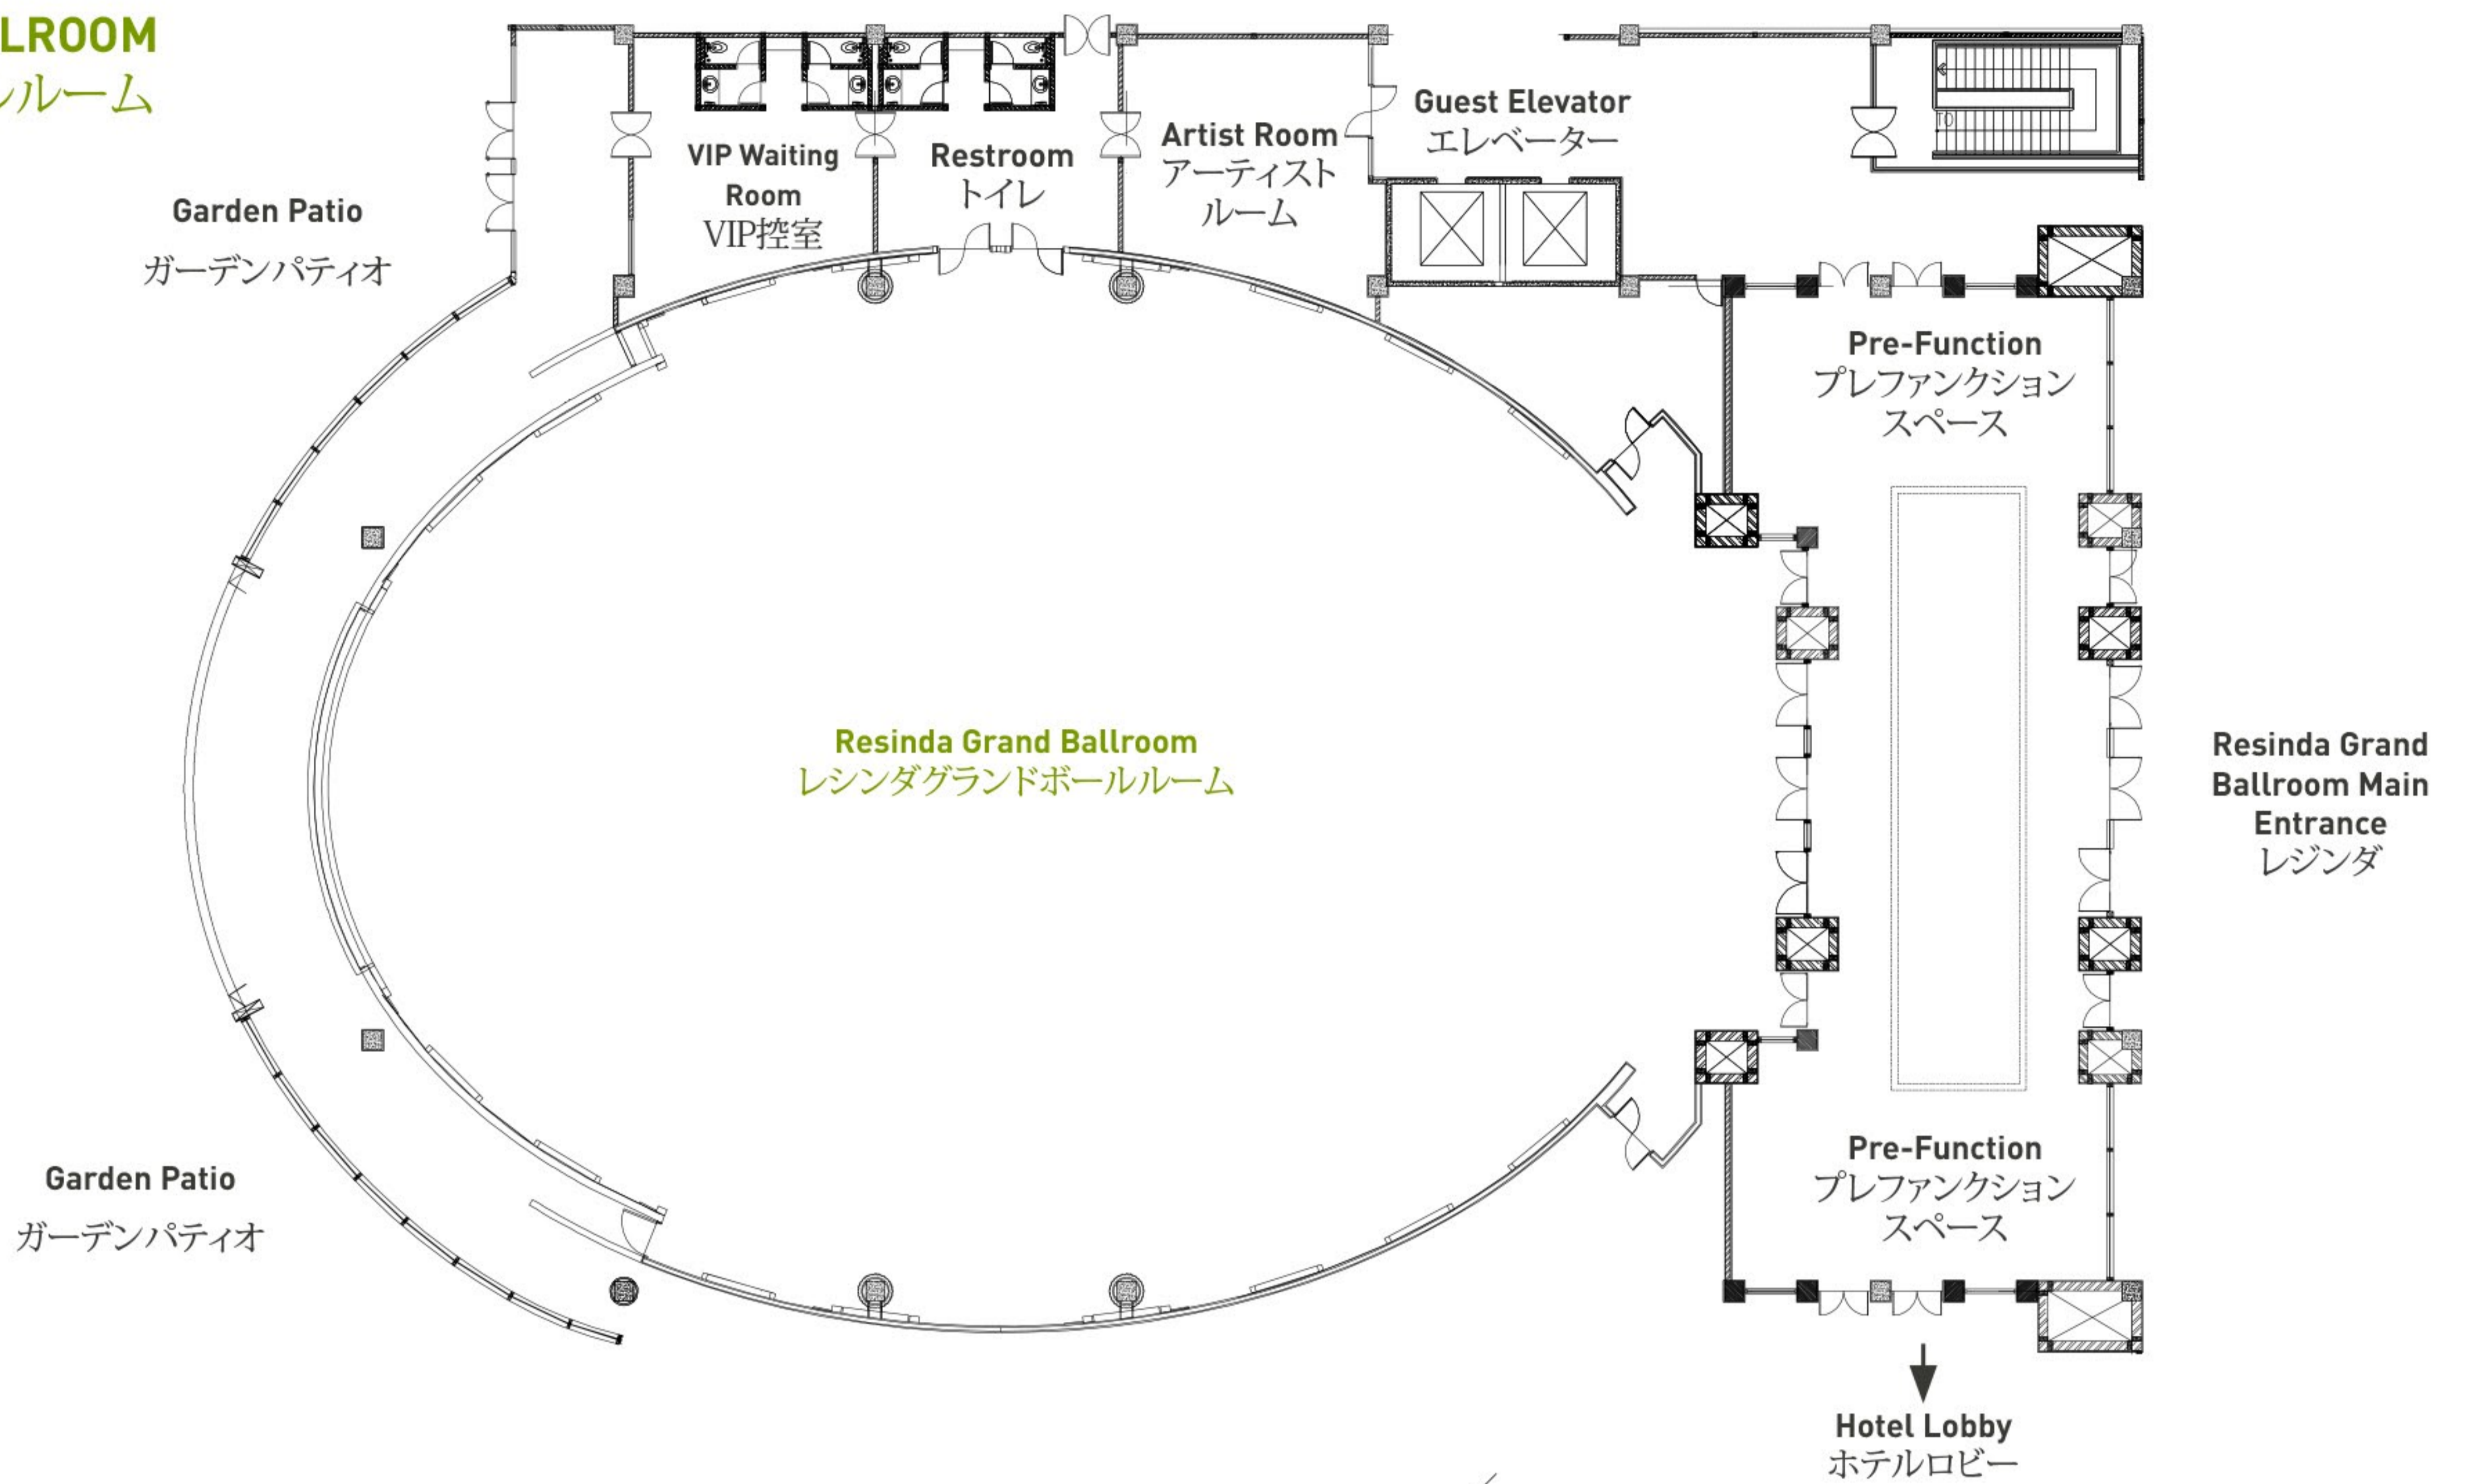

Function Rooms Floor Plan ファンクションルーム フロアプラン

RESINDA GRAND BALLROOM レシンダグランドボールルーム