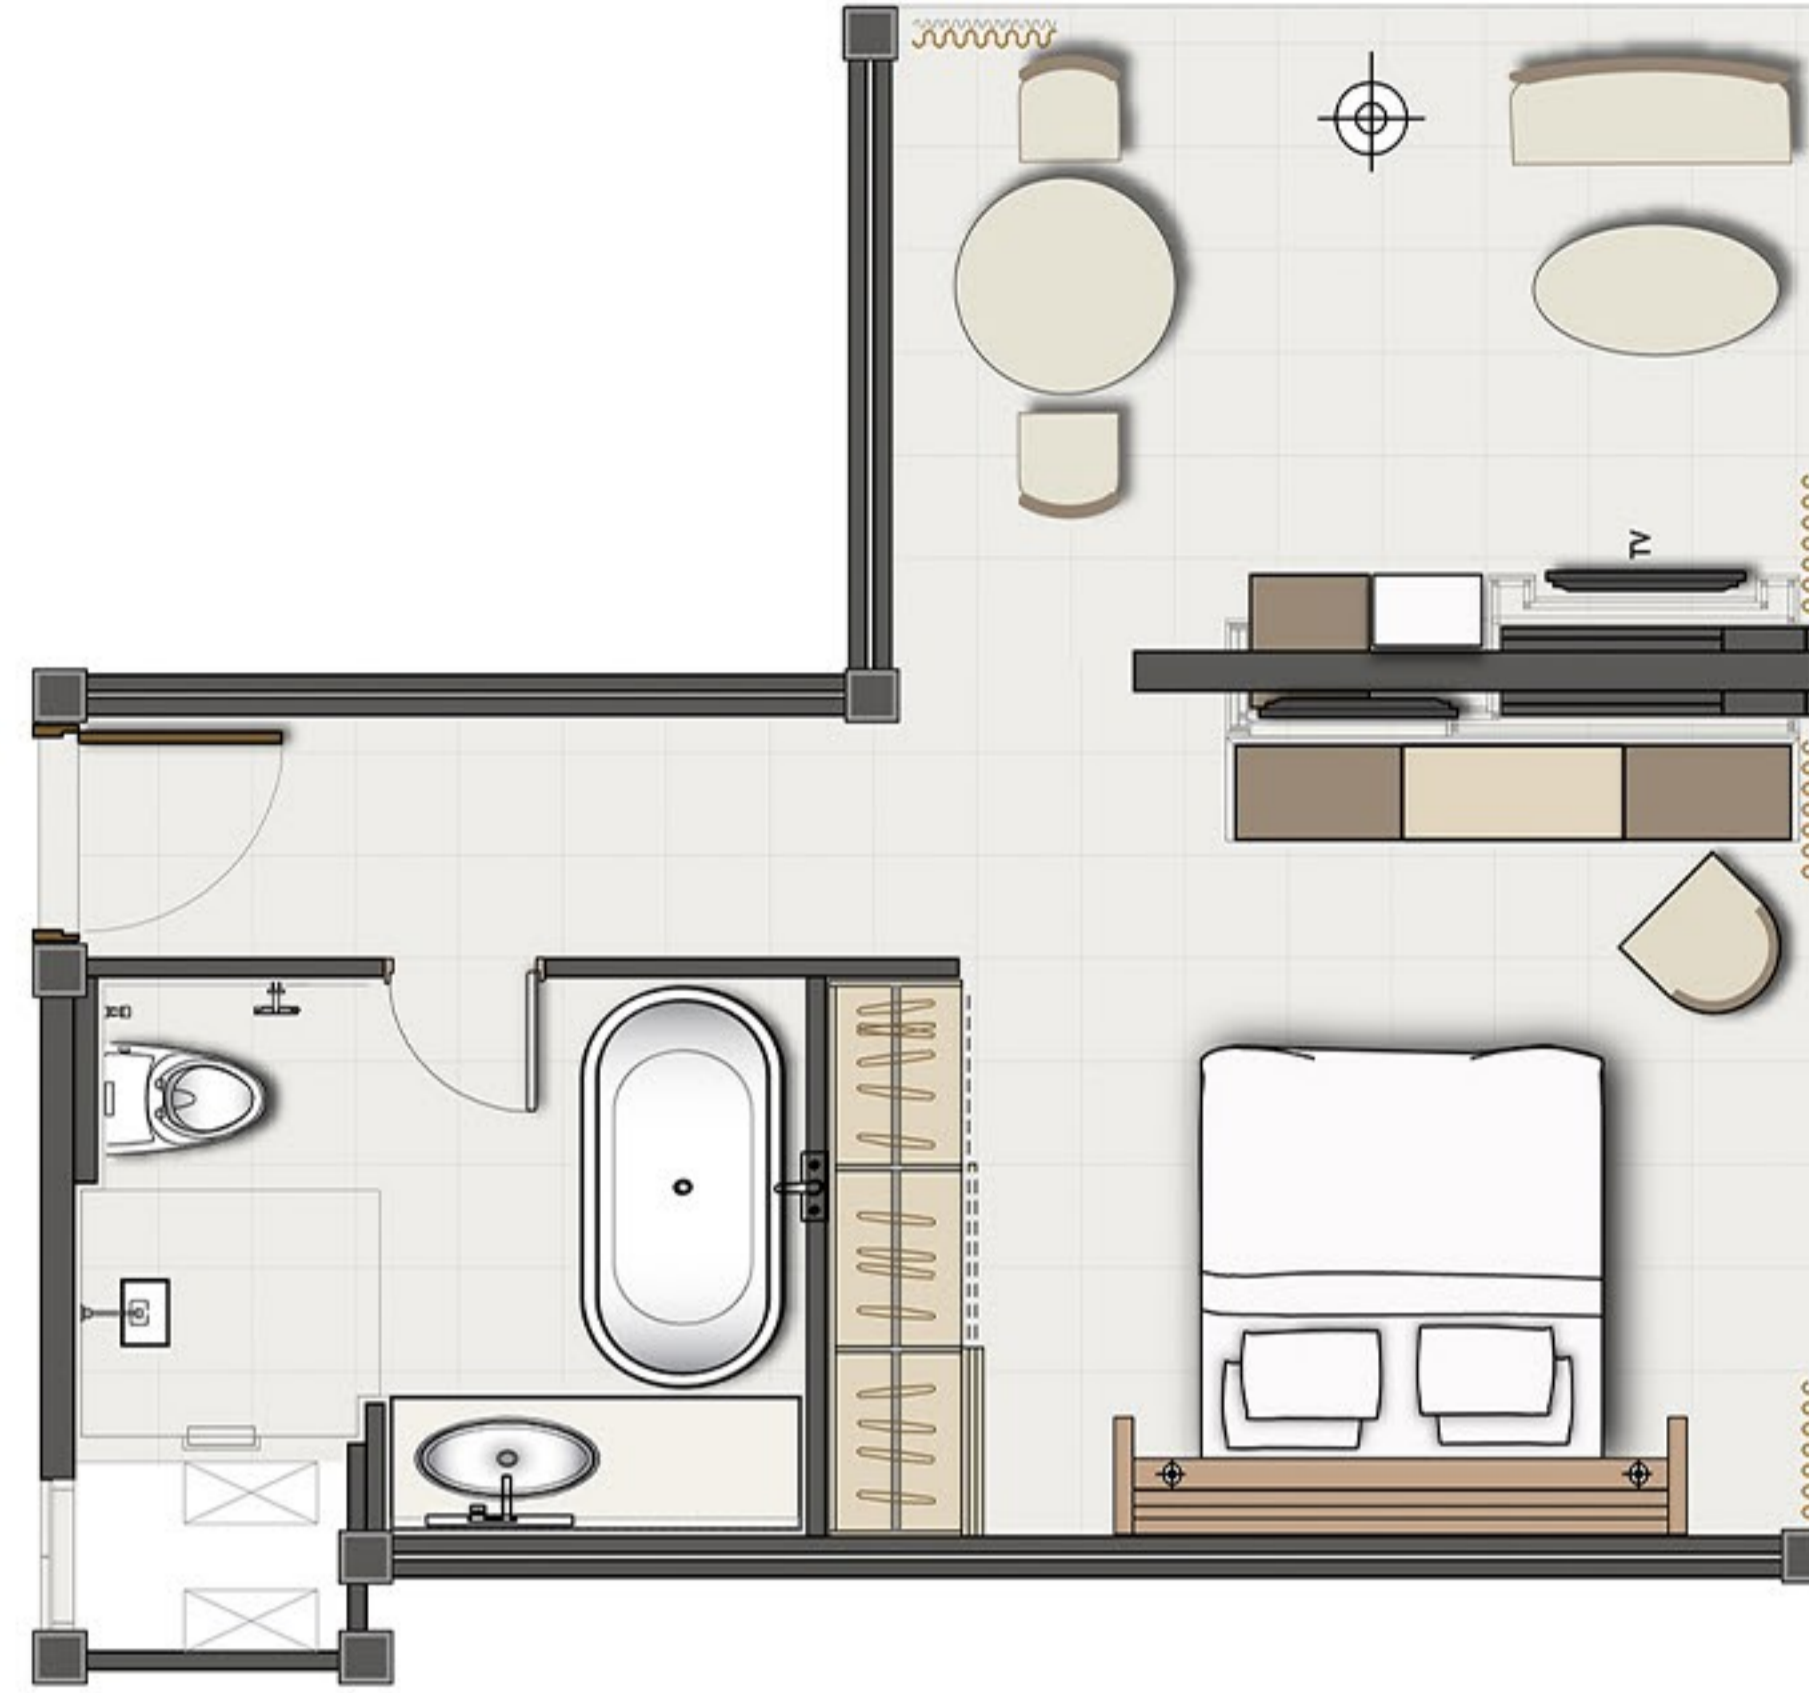

## AREA & CAPACITIES キャパシティー

FUNCTION ROOM 宴会場	CAPACITY IN STYLE 最大収容人数						DIMENSION 広さ(SQM)	LOCATION 詳細
Resinda Grand Ballroom レシンダグランドボールルーム	Round Tabel 正餐(円卓) 600	Cocktail 立食 1300	Theatre シアター 1550	U Shape コの字型 186	Class Room スクール 400	Boardroom ボードルーム -	50 m x 30 m = 1500 m <sup>2</sup>	GF
Rama Shinta Hall ラマタ・シнтаホール	150	300	300	84	120	60 seats	27m x 10 m = 270 m <sup>2</sup>	MZ
Nakula ナクラールーム	40	60	80	25	36	30 seats	15 m x 6 m = 90 m <sup>2</sup>	MZ
Sadewa サデワールーム	40	60	80	25	36	30 seats	15 m x 6 m = 90 m <sup>2</sup>	MZ
Yudistira ユディスティラルーム	20	40	20	15	18	10 seats	10 m x 5 m = 50 m <sup>2</sup>	MZ
Bima ビマールーム	20	40	20	15	18	10 seats	10 m x 4 m = 40 m <sup>2</sup>	MZ
Arjuna アルジュナ	20	40	20	15	18	10 seats	10 m x 4 m = 40 m <sup>2</sup>	MZ

# Guest Room Floor Plans ゲストルームフロアプラン

**EXECUTIVE SUITE** (54 m<sup>2</sup>)  
エグゼクティブスイート

**PREMIER SUITE** (45 m<sup>2</sup>)  
プレミアスイート

**DELUXE GRAND ROOM** (32 m<sup>2</sup>)  
グランドデラックス

**DELUXE SIGNATURE ROOM** (32 m<sup>2</sup>)  
デラックスシグネチャー