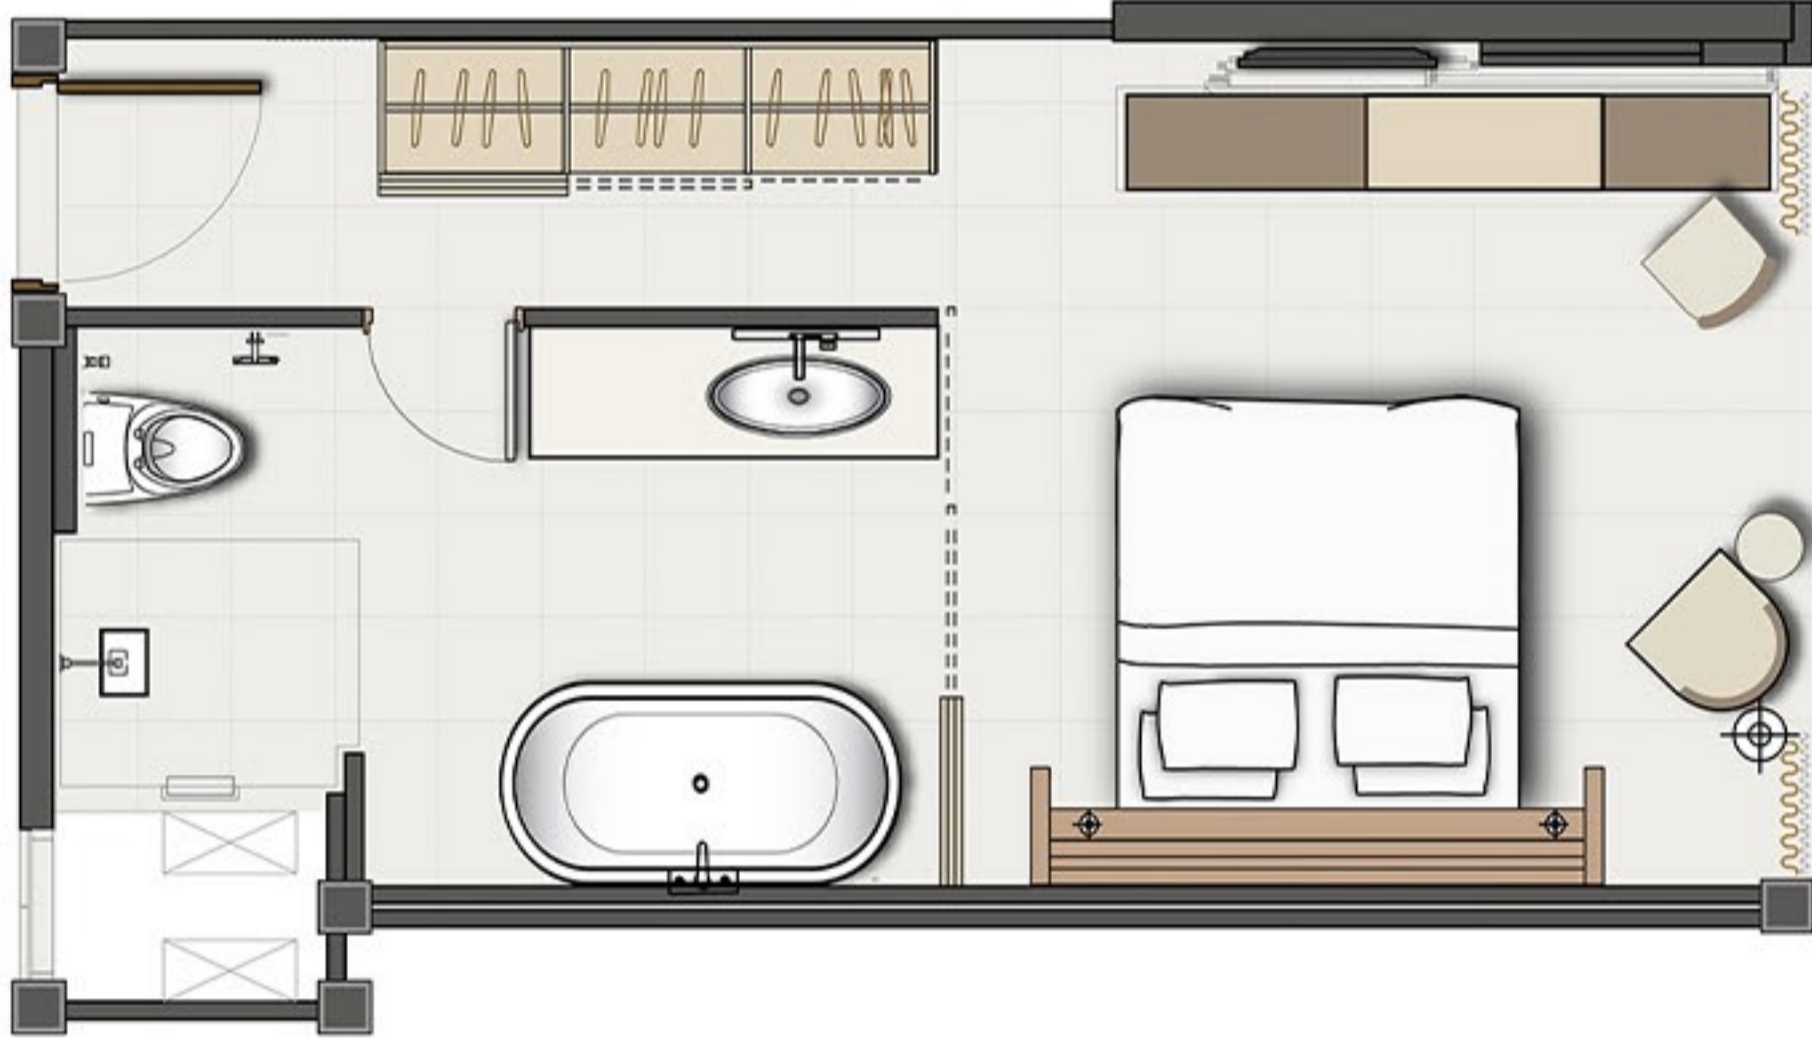

# Guest Room Floor Plans ゲストルームフロアプラン

**EXECUTIVE SUITE** (54 m<sup>2</sup>)  
エグゼクティブスイート

**PREMIER SUITE** (45 m<sup>2</sup>)  
プレミアスイート

**DELUXE GRAND ROOM** (32 m<sup>2</sup>)  
グランドデラックス

**DELUXE SIGNATURE ROOM** (32 m<sup>2</sup>)  
デラックスシグネチャー