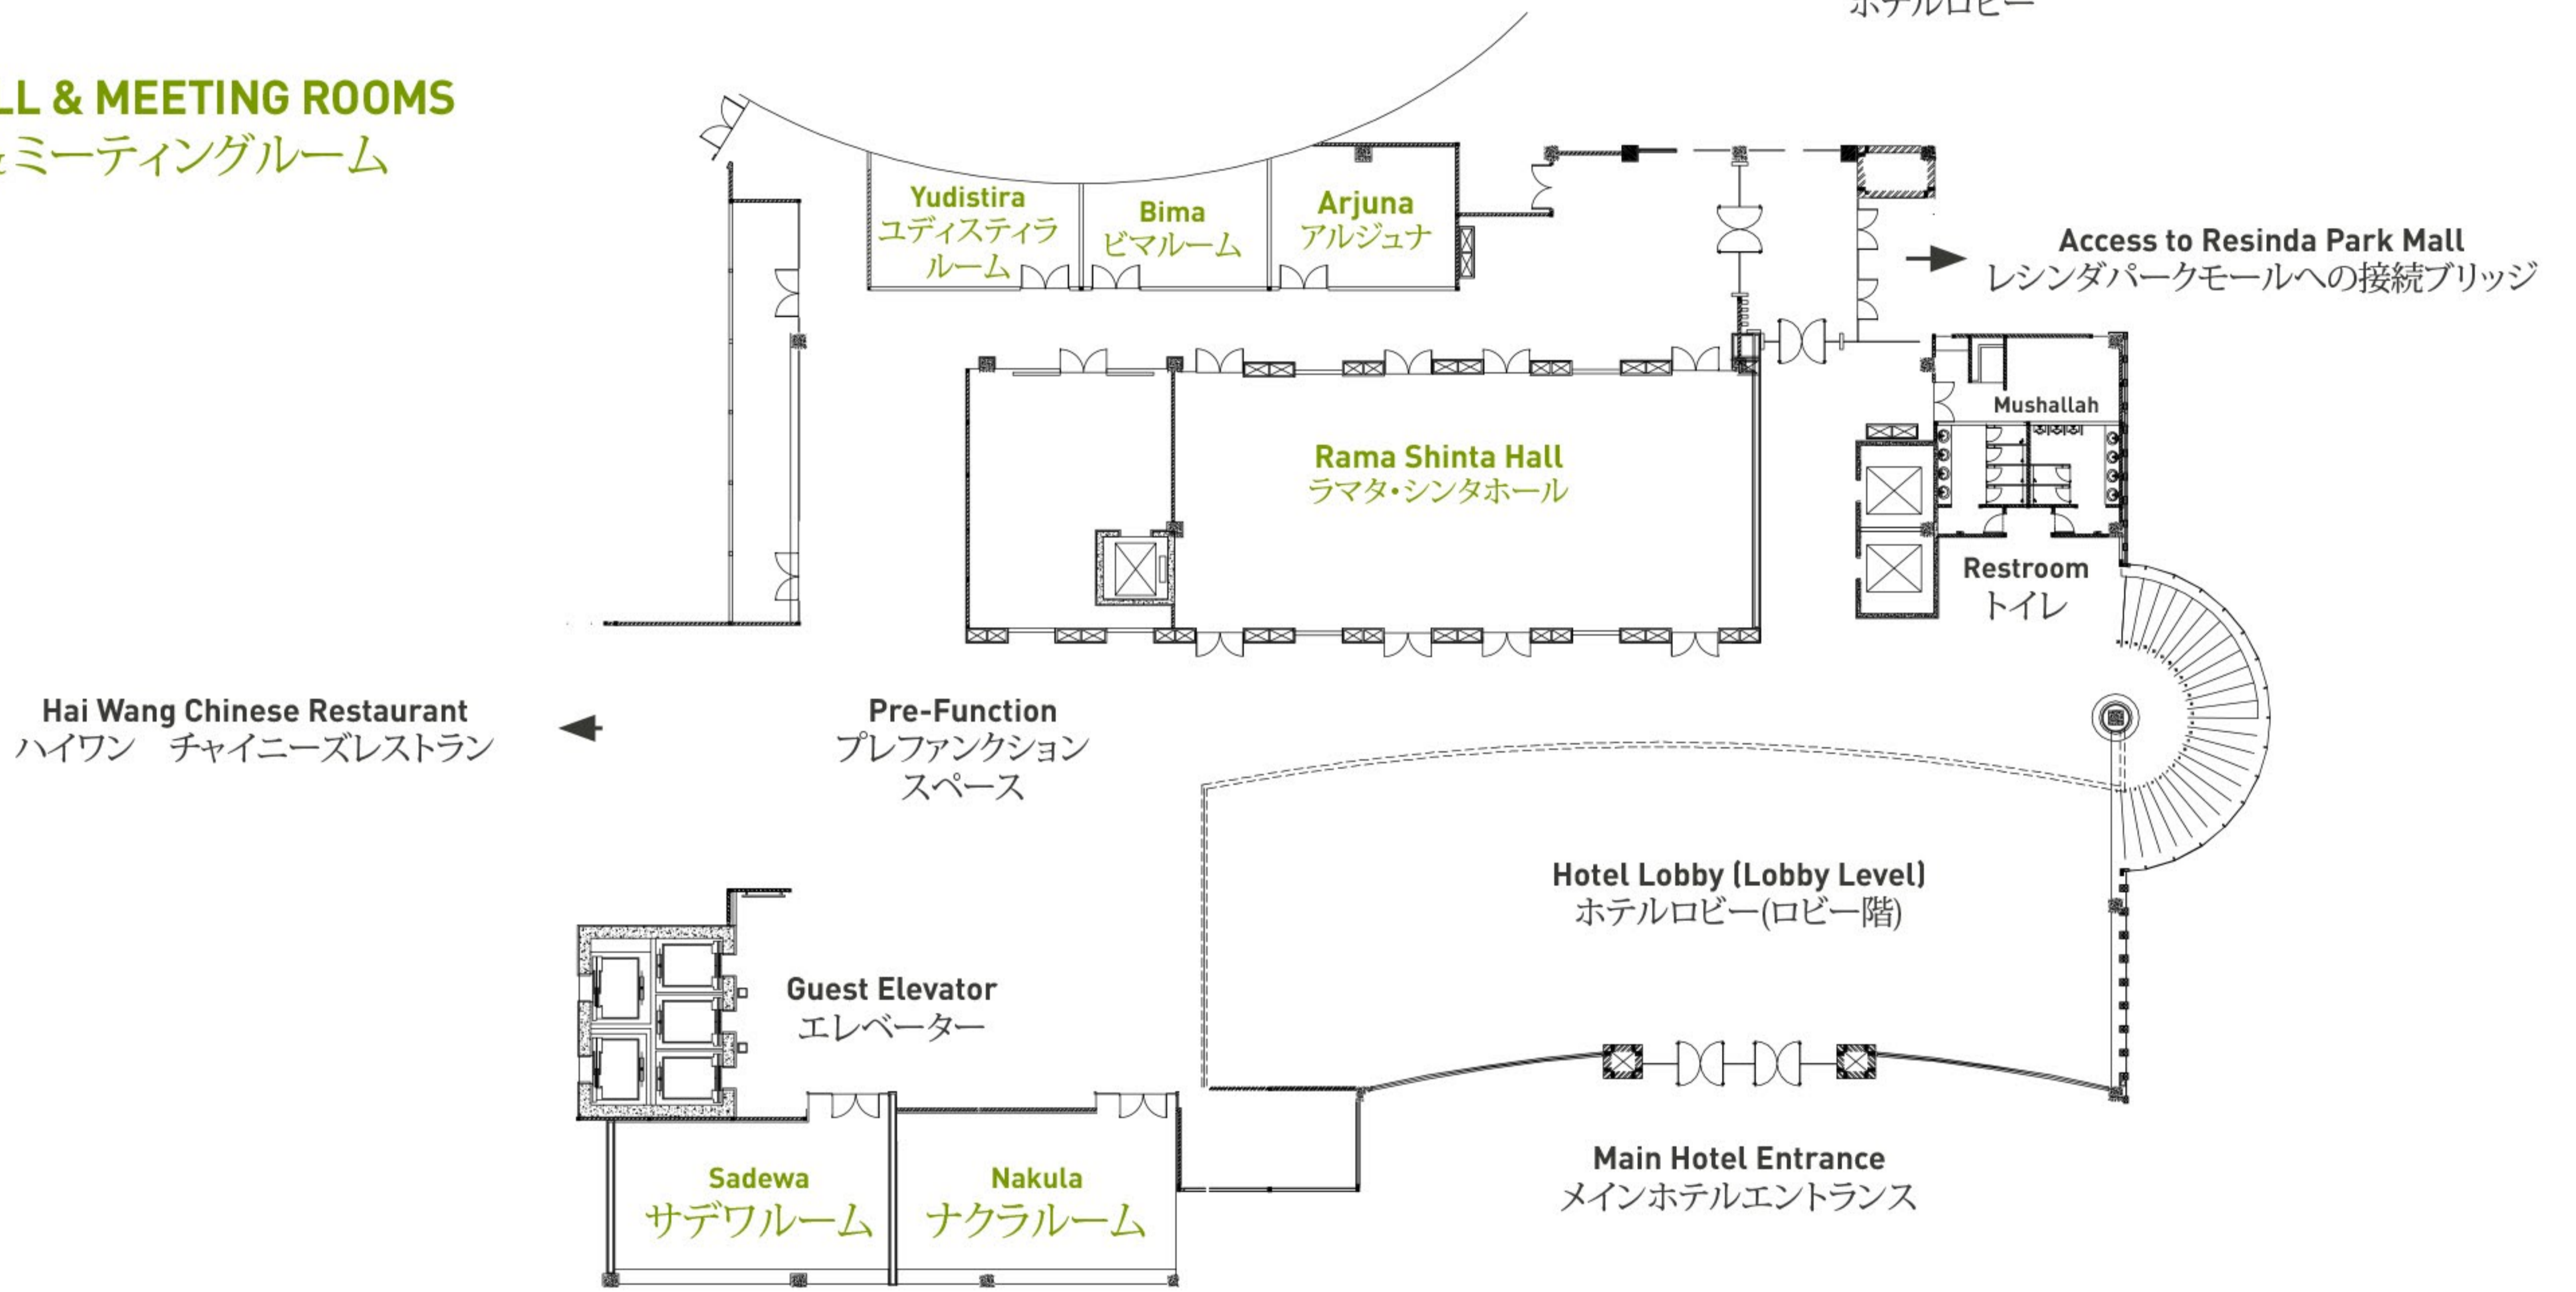

RAMA SHINTA HALL & MEETING ROOMS ラマシнтаホール&ミーティングルーム

AREA & CAPACITIES キャパシティー

FUNCTION ROOM 宴会場	CAPACITY IN STYLE 最大収容人数						DIMENSION 広さ(SQM)	LOCATION 詳細
Resinda Grand Ballroom レシンダグランドボールルーム	Round Tabel 正餐(円卓) 600	Cocktail 立食 1300	Theatre シアター 1550	U Shape コの字型 186	Class Room スクール 400	Boardroom ボードルーム -	50 m x 30 m = 1500 m²	GF
Rama Shinta Hall ラマタ・シнтаホール	150	300	300	84	120	60 seats	27m x 10 m = 270 m²	MZ
Nakula ナクラールーム	40	60	80	25	36	30 seats	15 m x 6 m = 90 m²	MZ
Sadewa サデワールーム	40	60	80	25	36	30 seats	15 m x 6 m = 90 m²	MZ
Yudistira ユディスティラルーム	20	40	20	15	18	10 seats	10 m x 5 m = 50 m²	MZ
Bima ビマールーム	20	40	20	15	18	10 seats	10 m x 4 m = 40 m²	MZ
Arjuna アルジュナ	20	40	20	15	18	10 seats	10 m x 4 m = 40 m²	MZ