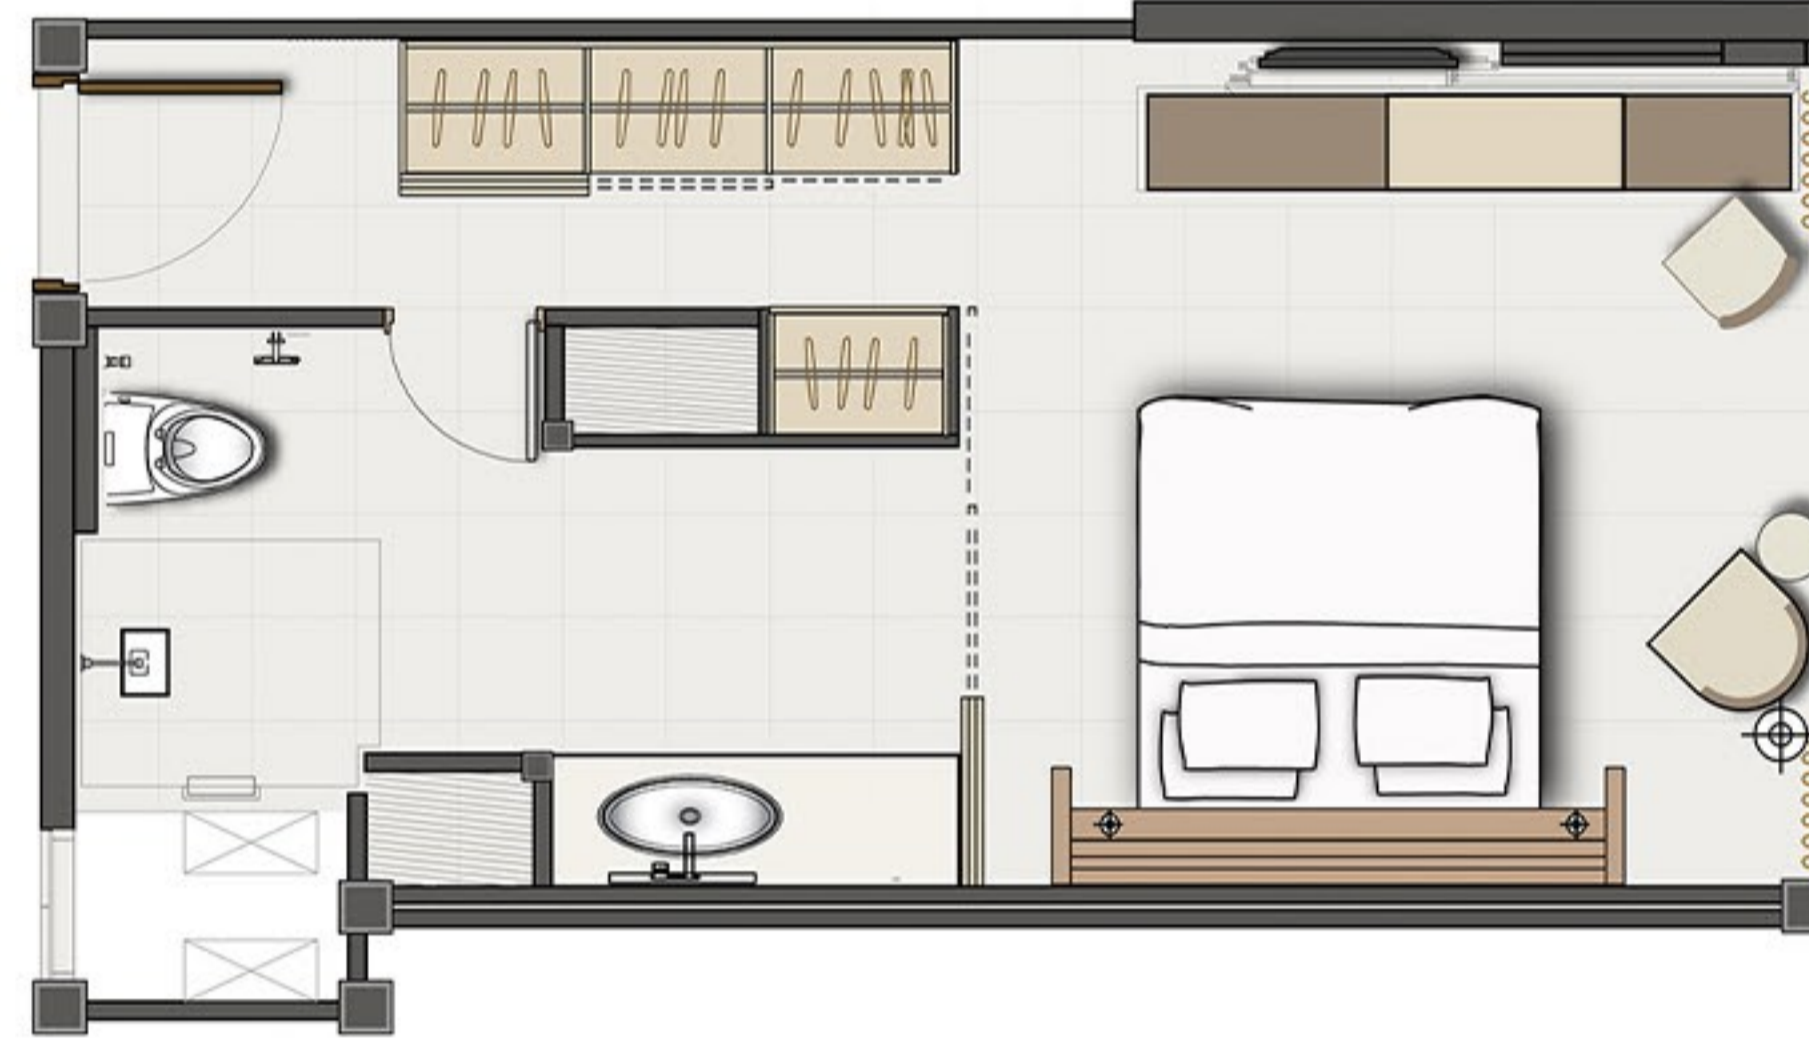

# Guest Room Floor Plans ゲストルームフロアプラン

**EXECUTIVE SUITE** (54 m<sup>2</sup>)  
エグゼクティブスイート

**PREMIER SUITE** (45 m<sup>2</sup>)  
プレミアスイート

**DELUXE GRAND ROOM** (32 m<sup>2</sup>)  
グランドデラックス

**DELUXE SIGNATURE ROOM** (32 m<sup>2</sup>)  
デラックスシグネチャー