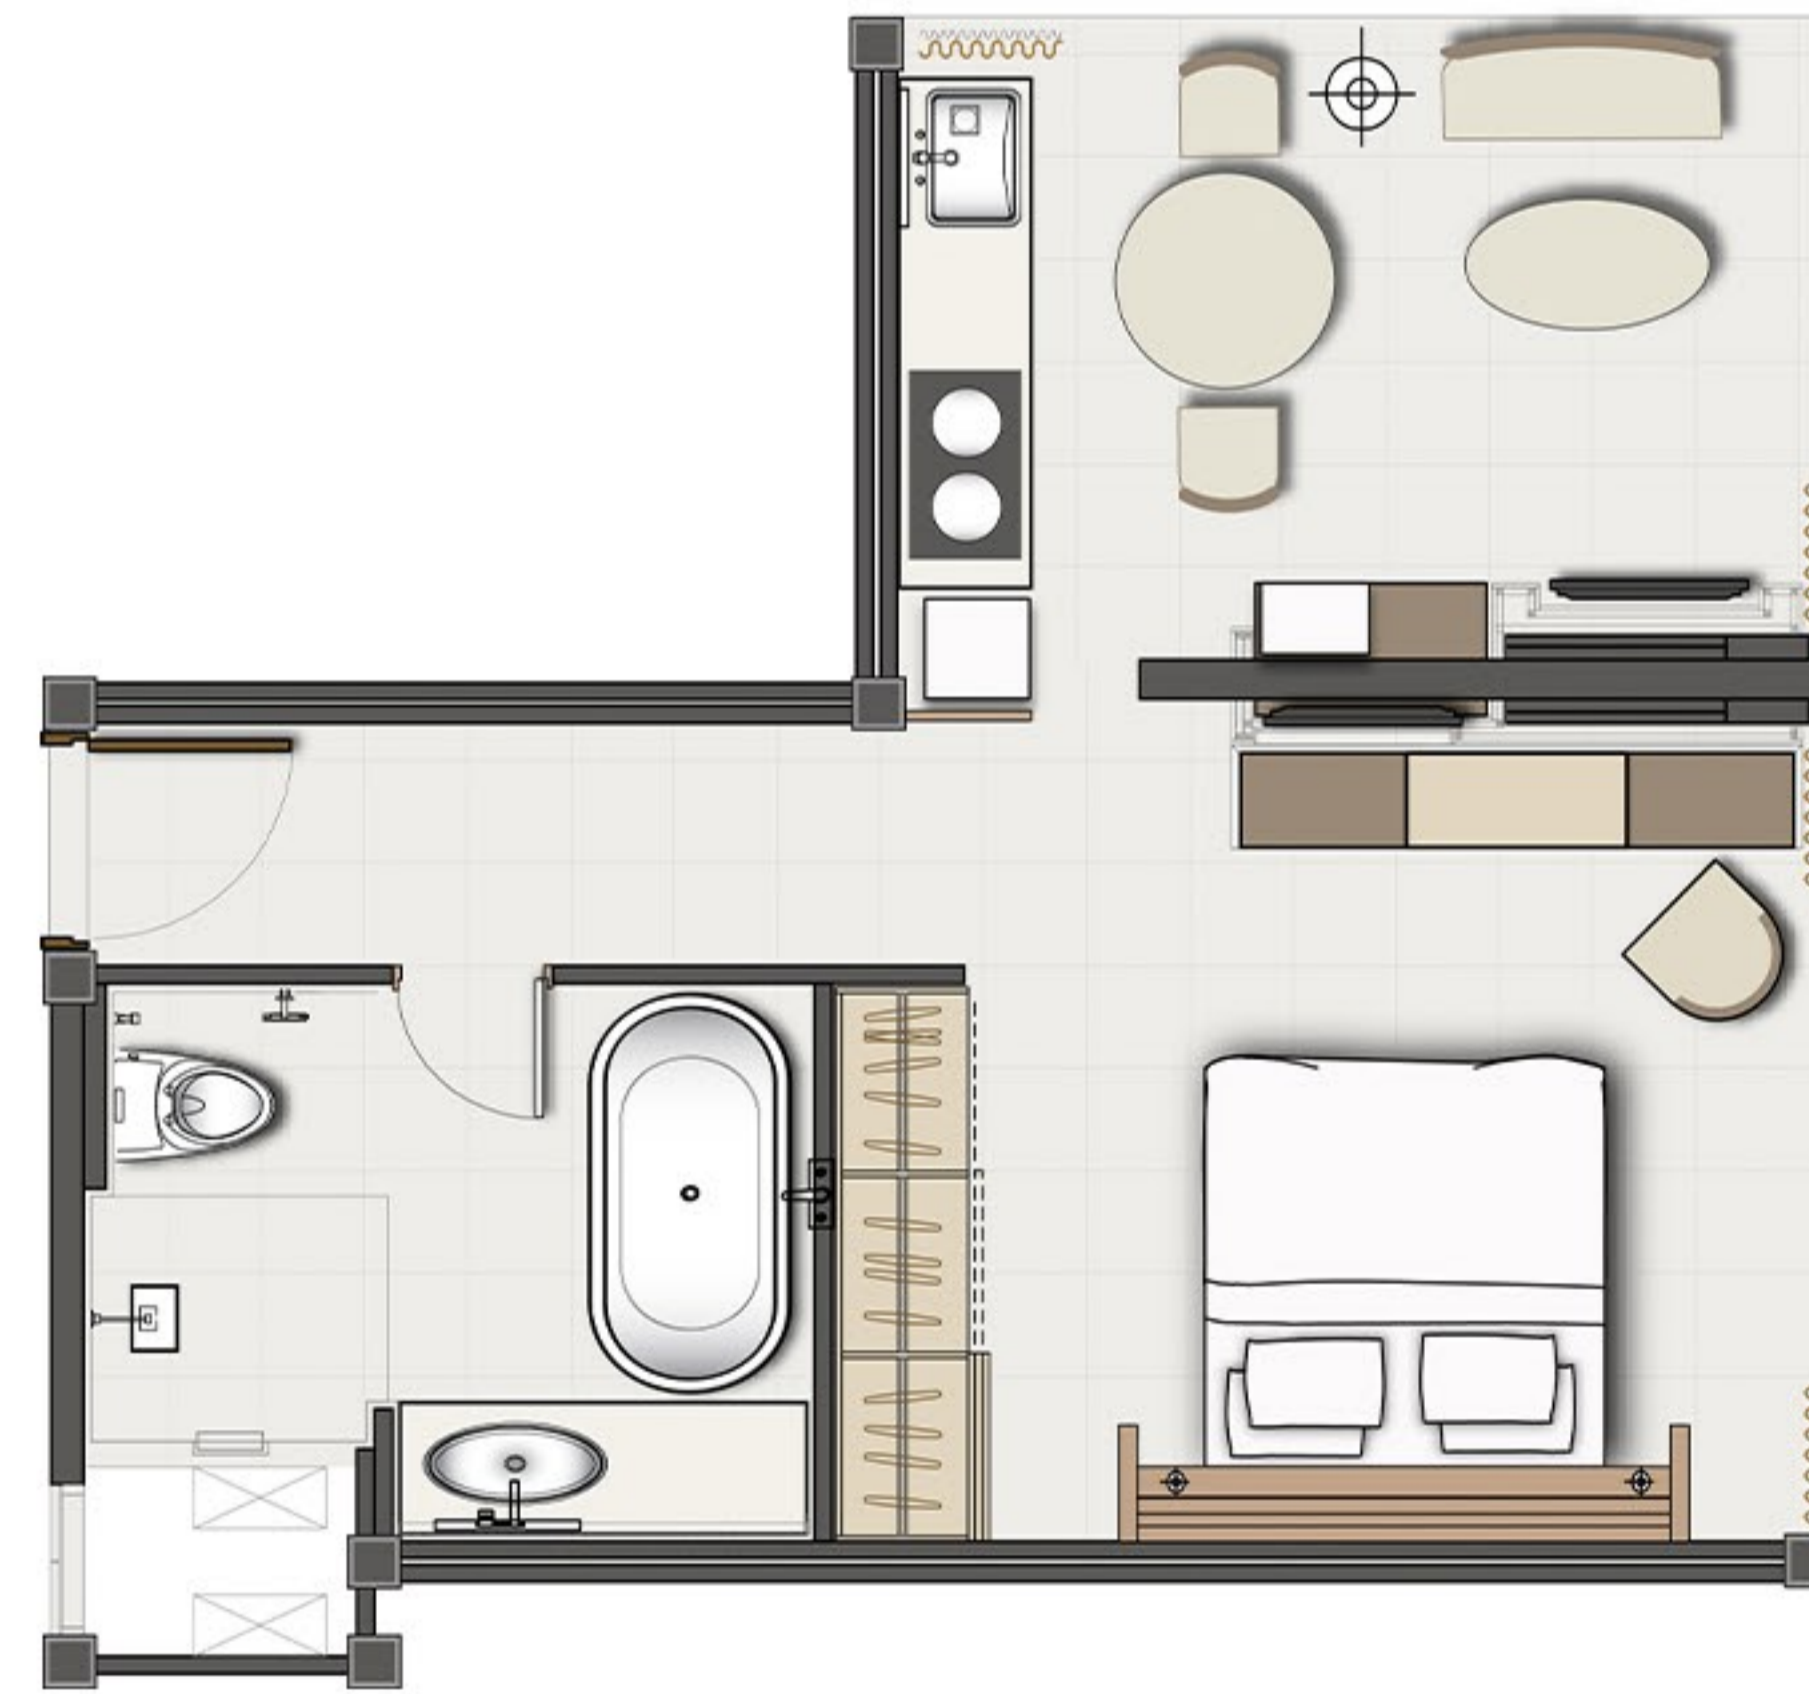

PREMIER RESIDENCE (45 m²)
プレミアレジデンス